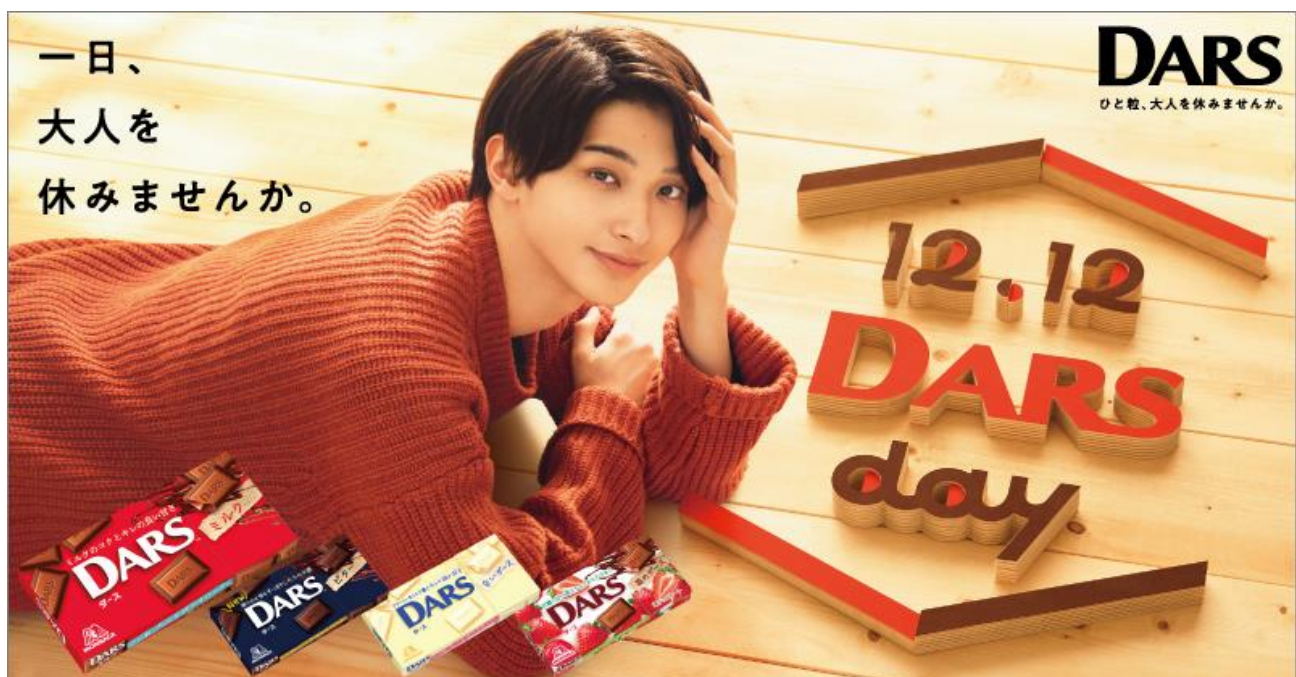

2020年11月16日

12月12日(土)は「ダースの日」

横浜流星さんと「ダース」を食べよう！
SNS ライブ配信イベント「**EAT WITH EVERYONE**」を開催！

どなたでも視聴参加可能！12月12日 12時00分より生配信！

～生配信でお答え！横浜流星さんへの質問も募集～

森永製菓株式会社（東京都港区芝 代表取締役社長・太田 栄二郎）は、口どけと味の移ろいが特長の粒チョコレート「ダース」より、12月12日の『ダースの日』を記念して、TV-CMに出演中の横浜流星さんが登場する SNS ライブ配信イベント『EAT WITH EVERYONE』を開催いたします。

またイベントに先立ち、横浜流星さんへの質問も募集します。横浜流星さんが生配信中に質問にお答えいたします。

本イベントは、Twitter のライブ配信（配信アカウント：@Newstv_jp）を通じて生配信し、どなたでも視聴が可能です。横浜さんが「ダース」の美味しさの秘密、CM 撮影秘話などを語るほか、『ダースの日』にちなんで12時12分には視聴者と一緒に「ダース」を食べるスペシャルな時間も予定しています。また視聴者からの質問に答えるコーナーなど、この日にしか見られない必見の内容です。

今年の『ダースの日』は、横浜流星さんと一緒にみんなで「ダース」を食べて、一日大人を休みませんか。

<ダースの日メインビジュアル>

■イベント概要

- タイトル : ダースの日スペシャルイベント『EAT WITH EVERYONE』
- 配信日時 : 2020年12月12日(土) 12時00分～12時20分
- 出演者 : 横浜流星さん
- 配信メディア : Twitter
- 配信アカウント名 : @Newstv_jp
- 視聴方法 : 配信開始時間に NewsTV 公式 Twitter アカウント (@Newstv_jp) へアクセス。
ライブ配信に関する投稿をクリックすると、視聴が開始できます。
視聴はすべて無料です。