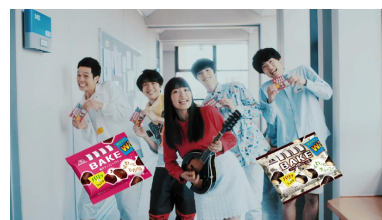

2016年6月20日

焼きチョコ「ベイク」新CMキャラクターにmiwaさんを起用 「ベイク」新TV-CM ～『やいちゃってんじゃないの』篇～ 2016年6月21日より全国放送開始

森永製菓株式会社（東京都港区芝 代表取締役社長・新井徹）は、歌手のmiwaさんが出演する焼きチョコ「ベイク」シリーズの新TVCM『やいちゃってんじゃないの』篇を、2016年6月21日（火）より順次、全国にて放映してまいります。今回から、焼きチョコ「ベイク」シリーズのCMキャラクターとして、10-20代を中心に人気を集めるシンガーソングライターのmiwaさんを起用し、このCMのために新曲『Princess』を書きおろしていただきました。女優業にも活躍の場を広げているmiwaさんには、楽曲のタイアップだけでなく、CMへの出演もお願いしています。“焼くことによって美味しくなるチョコ”という「ベイク」の特徴を描くため、miwaさんが演じるのは“わざとヤキモチを妬かせてしまう”憎らしくも可愛い、恋愛上手な女の子。アーティストとしてのmiwaさんのイメージとは異なる表情を見せてくれています。

■「ベイク」新TVCM『やいちゃってんじゃないの』篇

■CMストーリー

学生が行きかうキャンパス。そのなかでもひととき楽しそうに談笑しているmiwaさんを、こっそり見つめる とある男子の目線でCMは展開します。他の男の子たちにかわいい笑顔をふりまくmiwaさんに「ちょっと仲良くしすぎじゃないか…」と、やきもきしている彼の気持ちをみすかすようにmiwaさんが一言。

「やいちゃってんじゃないの？」

そう、恋もチョコも、やいちゃうともっとおいしくなるのです。

ラストでは、「焼～きチョコベイク♪」と楽しげに歌った後、ベイクを口にしながらこちらをじっと見つめるmiwaさん。外パリッ中ふわっのベイクのようにそのギャップの虜になってしまいそうです。このCMのために書き下ろされたmiwaさんの新曲『Princess』もぜひチェックしてみてください。

①

⑥
ナレーション
「中ふわっ」

②

miwa さん
「アハハハ」

⑦
miwa さん「つまり」
S.L「♪焼きチョコ
BAKE」